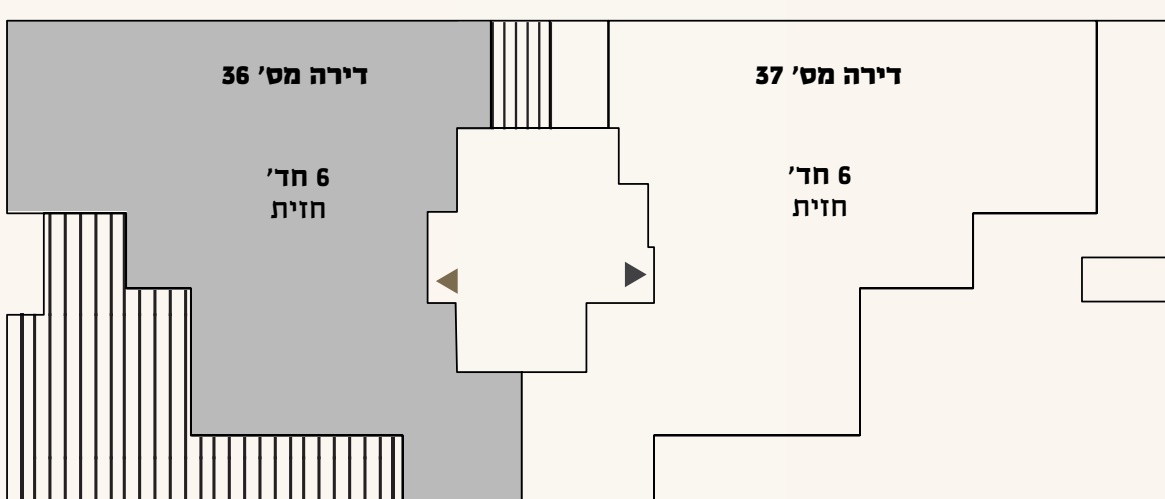

חזית

שטח פלדלת - 136 מ"ר
שטח מרפסת - 54 מ"ר
כיווני אוויר
מערב, צפון, מזרח

מטבח

- מטבח משורדג, אורך כ-5-7 מטר (בהתאם לגודל הדירה)
- פנים ארונות המטבח מסנווויץ
- דלתות ומגירות המטבח מ-MDF (צבע בתנור)
- כיור בהתקנה שטוחה
- משטח קוורץ או קיסר במבחר דגמים לפי בחירת היום
- אריחי חיפוי המטבח במגוון גדלים וצבעים
- הכנה למדיחי כלים, תנור, גז ומיקרוגל

כלים סניטריים

- אסלות תלויות וניאגרות סמויות בכל הדירה
- אמבטיה אקרילית בחדר רחצה כללי
- בחדר רחצה כללי ובסוויטת הורים - ארון תלוי, מראה תואמת וכיור
- ברזים מעוצבים בציפוי כרום ניקל - GROHE או חמת לפי בחירת היום
- אריחי ציפוי במגוון צבעים וגדלים
- ריצוף גרניט פורצלן אנטי סליפ

דירה

- תניה לכל דירה
- בסלון ובמטבח ריצוף 80*80, גרניט פורצלן, חיתוך לייזר מט/מבריק
- בחדרים ריצוף 60*60 גרניט פורצלן, חיתוך לייזר מט/מבריק
- **ויטרינה בסלון**
- מסגרות אלומיניום
- זכוכית ביודוית מחוסמת
- תריסים חשמליים בכל חדר למעט בממ"ד, איזור שירות וחדרים רטובים
- דלתות פנים אטומות ב-3 גוונים כולל לבן
- דלת כניסה בטיחותית
- הכנה לנקודות טלפון וטלוויזיה בכל חדר
- אינטרקום עם מסך
- חשמל תלת פאזי 3*25
- הכנה לתנור חימום בחדרי הרחצה
- מפסק תאורה בסוויטת הורים ובמסדרון
- מערכת סולרית למים חמים
- דוד חשמל 150 ליטר
- מרפסת שמש
- מעקות אלומיניום משולבים זכוכית
- ריצוף אנטי סליפ

בניין

- עיצוב מיוחד בלובי הראשי ובלובי הקומתי כולל ריצוף חיפוי קירות מלא
- ויטרינות, דלתות זכוכית ומראות
- אינטרקום עם מסך לכניסה הראשית לבניין
- קודן בכניסה
- 2 מעליות מפוארות
- נגרטור לגיבוי בשטחים הציבוריים, במעליות ובמתקני החנייה (לשימוש בחירום ובהפסקות חשמל)

.....

.....

.....

.....

.....

.....

.....

.....

* המוצג בתוכנית זו, לרבות ריהוט, אביזרים, מידות, הדמיות ותמונות לצורך המחשה בלבד. לחוזה המכר מצורפים מפרט טכני ותוכנית מכר והם בלבד מחייבים את החברה. תוכנית זו מהווה מצג או הצעה ולא תהיה חלק מתנאי ההתקשרות וההסכם בין הצדדים. שמות המתגים לא סופי. החברה רשאית להחליף כל מותג בשווה ערך. השרטוט אינו בקנה מידה. ט.ל.ח.