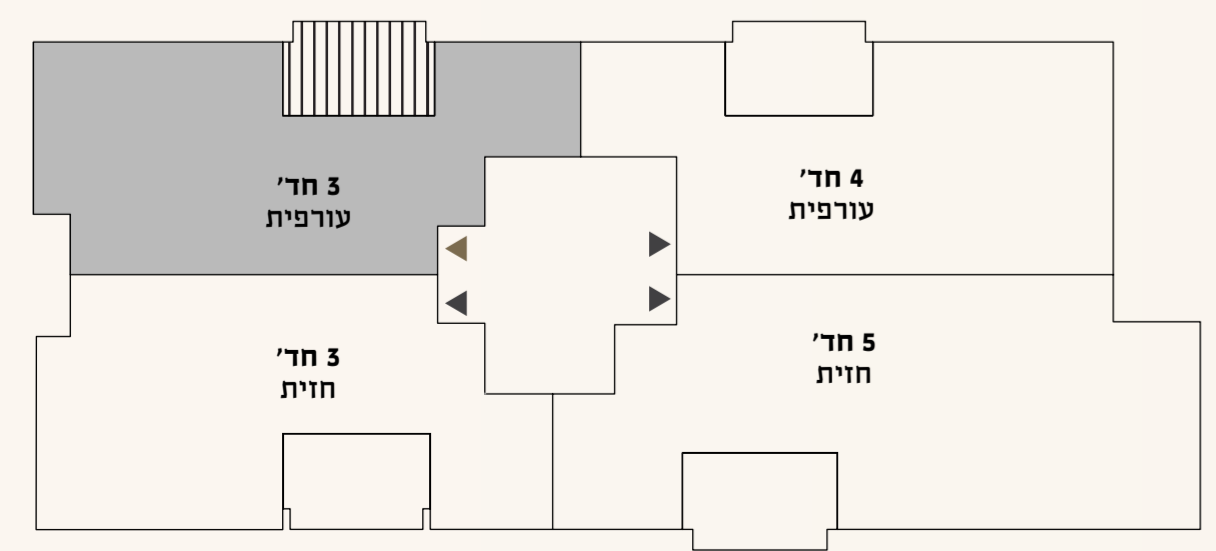

עורפית

שטח פלדלת - 81 מ"ר
שטח מרפסת - 12 מ"ר
כיווני אוויר
מזרח, צפון

מטבח

- מטבח משורדג, אורך כ-5-7 מטר (בהתאם לגודל הדירה)
- פנים ארונות המטבח מסנווויץ
- דלתות ומגירות המטבח מ-MDF (צבע בתנור)
- כיור בהתקנה שטוחה
- משטח קוורץ או קיסר במבחר דגמים לפי בחירת היום
- אריחי חיפוי המטבח במגוון גדלים וצבעים
- הכנה למריח כלים, תנור, גז ומיקרוגל

כלים סניטריים

- אסלות תלויות וניאגרות סמויות בכל הדירה
- אמבטיה אקרילית בחדר רחצה כללי
- בחדר רחצה כללי ובסוויטת הורים - ארון תלוי, מראה תואמת וכיור
- ברזים מעוצבים בציפוי כרום ניקל - GROHE או חמת לפי בחירת היום
- אריחי ציפוי במגוון צבעים וגדלים
- ריצוף גרניט פורצלן אנטי סליפ

דירה

- חניה לכל דירה
- בטלון ובמטבח ריצוף 80*80, גרניט פורצלן, חיתוך לייזר מט/מבריק
- בחדרים ריצוף 60*60 גרניט פורצלן, חיתוך לייזר מט/מבריק
- **ויטרינה בסלון**
- מסגרות אלומיניום
- זכוכית בידודית מחוסמת
- תריסים חשמליים בכל חדר למעט בממ"ד, איזור שירות וחדרים רטובים
- דלתות פנים אטומות ב-3 גווני כולל לבן
- דלת כניסה בטיחותית
- הכנה לנקודות טלפון וטלוויזיה בכל חדר
- אינטרקום עם מסך
- חשמל תלת פאזי 3*25
- הכנה לתנור חימום בחדרי הרחצה
- מפסק תאורה בסוויטת הורים ובמסדרון
- מערכת סולרית למים חמים
- דוד חשמל 150 ליטר
- מרפסת שמש
- מעקות אלומיניום משולבים וזכוכית
- ריצוף אנטי סליפ

בניין

- עיצוב מיוחד בלובי הראשי ובלובי הקומות כולל ריצוף וחיפוי קירות מלא
- ויטרינות, דלתות זכוכית ומראות
- אינטרקום עם מסך לכניסה הראשית לבניין קודן בכניסה
- 2 מעליות מפוארות
- נגרטור לגיבוי בשטחים הציבוריים, במעליות ובמתקני החנייה (לשימוש בחירום ובהפסקות חשמל)

.....

.....

.....

.....

.....

.....

.....

.....

* המוצג בתוכנית זו, לרבות ריהוט, אביזרים, מידות, הדמיות ותמונות לצורך המחשה בלבד. לחוזה המכר מצורפים מפרט טכני ותוכנית מכר והם בלבד מחייבים את החברה. תוכנית זו מהווה מצג או הצעה ולא תהיה חלק מתנאי ההתקשרות וההסכם בין הצדדים. שמות המתגים לא סופי. החברה רשאית להחליף כל מותג בשווה ערך. השרטוט אינו בקנה מידה. ט.ל.ח.