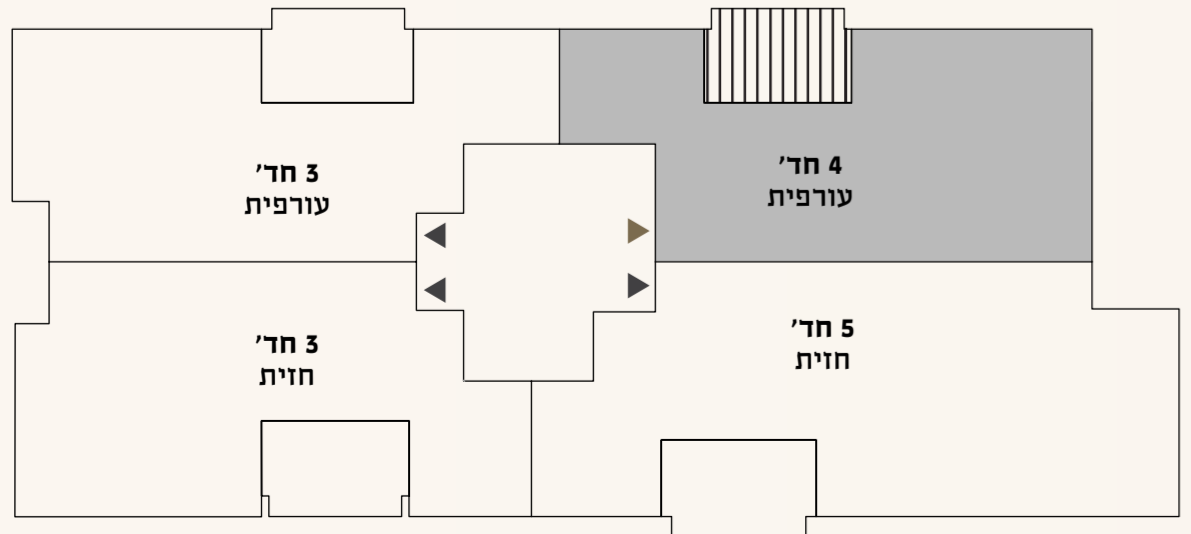

עורפית

שטח פלדלת - 99 מ"ר
שטח מרפסת - 9 מ"ר
כיווני אוויר
דרום, מזרח

מטבח

- מטבח משודרג, אורך כ-5 מטר (בהתאם לגודל הדירה)
- פנים ארוגות המטבח מסנווויץ
- דלתות ומגירות המטבח מ-MDF (צבע בתנור)
- כיור בהתקנה שטוחה
- משטח קוורץ או קיסר במבחר דגמים לפי בחירת היום
- אריחי חיפוי המטבח במגוון גדלים וצבעים
- הכנה למריח כלים, תנור, גז ומיקרוגל

כלים סניטריים

- אסלות תלויות וניאגרות שמיות בכל הדירה
- אמבטיה אקרילית בחדר רחצה כללי
- בחדר רחצה כללי ובסוויטת הורים - ארון תלוי, מראה וכיור
- ברזים מעוצבים בציפוי כרום ניקל - GROHE או חמת לפי בחירת היום
- אריחי ציפוי במגוון צבעים וגדלים
- ריצוף גרניט פורצלן אנטי סליפ

דירה

- תניה לכל דירה
- בסלון ובמטבח ריצוף 80*80, גרניט פורצלן, חיתוך לייזר מט/מבריק
- בחדרים ריצוף 60*60 גרניט פורצלן, חיתוך לייזר מט/מבריק
- ויטרינה בסלון
- מסגרות אלומיניום
- זכוכית בידודית מחוסמת
- תריסים חשמליים בכל חדר למעט בממ"ד, איזור שירות וחדרים רטובים
- דלתות פנים אטומות 33 גוונים כולל לבן
- דלת כניסה בטיחותית
- הכנה לנקודות טלפון וטלוויזיה בכל חדר
- אינטרקום עם מסך
- חשמל תלת פאי 3*25
- הכנה לתנור חימום בחדרי הרחצה
- מפסק תאורה בסוויטת הורים ובמסדרון
- מערכת סולרית למים חמים
- דוד חשמל 150 ליטר
- מרפסת שמש
- מעקות אלומיניום משולבים זכוכית
- ריצוף אנטי סליפ

בניין

- עיצוב מיוחד בלובי הראשי ובלובי הקומתי כולל ריצוף וחיפוי קירות מלא
- ויטרינות, דלתות זכוכית ומראות
- אינטרקום עם מסך לכניסה הראשית לבניין
- קודן בכניסה
- 2 מעליות מפוארות
- נגרטור לגיבוי בשטחים הציבוריים, במעליות ובמתקני החנייה (לשימוש בחירום ובהפסקות חשמל)

.....

.....

.....

.....

.....

.....

* המוצג בתוכנית זו, לרבות ריהוט, אביזרים, מידות, הדמיות ותמונות לצורך המחשה בלבד. לחוזה המכר מצורפים מפרט טכני ותוכניות מכר והם בלבד מחייבים את החברה. תוכנית זו מהווה מצג או הצעה ולא תהיה חלק מתנאי ההתקשרות וההסכם בין הצדדים. שמות המתגים לא סופי. החברה רשאית להחליף כל מותג בשווה ערך. השרטוט אינו בקנה מידה. ט.ל.ח.