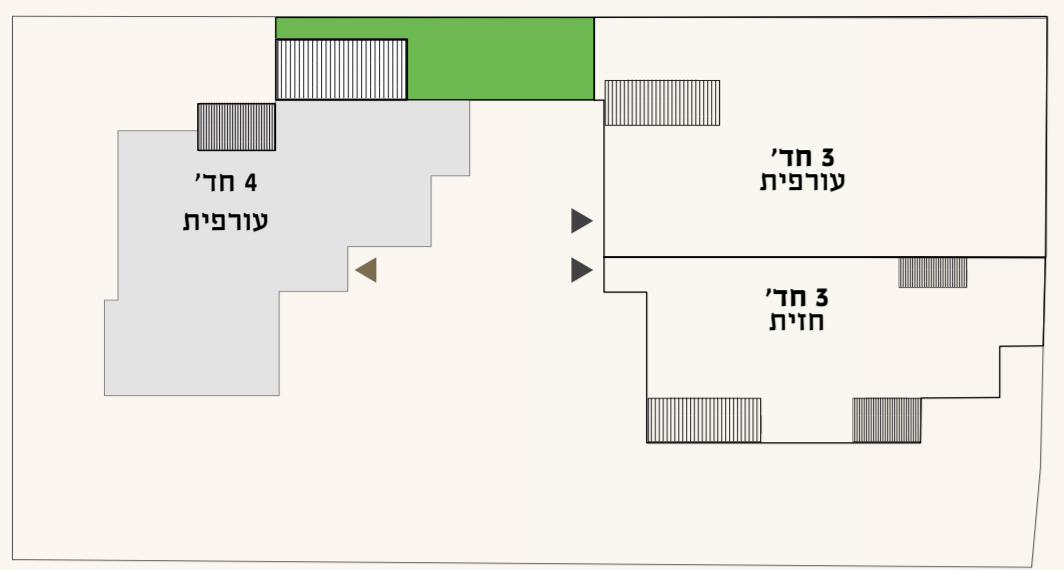

עורפית
שטח פלדלת - 109 מ"ר
חצר פרטית - 39.2 מ"ר

כיווני אוויר
צפון, מערב, מזרח

1. **מטבח**
2. מטבח משודרג, אורך כ-5-7 מטר (בהתאם לגודל הדירה)
   - פנים ארוגות המטבח מסנדרוויץ
   - דלתות ומגירות המטבח מ-MDF (צבע בחנור)
   - כיור בהתקנה שטוחה
   - משטח קונרץ או קיסר במבחר דגמים לפי בחירת היום
   - אריחי חיפוי המטבח במגוון גדלים וצבעים
   - הכנה למריח כלים, תנור, גז ומיקרוגל

1. **כלים סניטריים**
2. אסלות תלויות וניאגרות סמויות בכל הדירה
   - אמבטיה אקרילית בחדר רחצה כללי
   - בחדר רחצה כללי ובסוויטת הורים - ארון תלוי, מראה תואמת וכיור
   - בריזים מעוצבים תוצרת חמת/Grohe או בעלי איכות דומה לפי בחירת היום
   - אריחי חיפוי במגוון צבעים וגדלים
   - ריצוף גרניט פורצלן אנטי סליפ

1. **דירה**
2. חניה לכל דירה
   - בסלון ובמטבח ריצוף 80*80, גרניט פורצלן, חיתוך לייזר מט/מבריק
   - בחדרים ריצוף 60*60 גרניט פורצלן, חיתוך לייזר מט/מבריק
   - **ויטרינה בסלון**
   - מסגרות אלומיניום
   - זכוכית בידודית מחוסמת
   - תריסים חשמליים בחדר המגורים ובחדרי שינה.
   - דלתות פנים- דלתות עץ במבחר גוונים.
   - דלת כניסה בטיחותית
   - הכנה לנקודות טלפון וטלוויזיה בכל חדר
   - אינטרקום עם מסך
   - חשמל תלת פאזי 3*25
   - הכנה לתנור חימום בחדרי הרחצה
   - מפסק תאורה בסוויטת הורים ובמסדרון
   - מערכת סולרית למים חמים
   - דוד חשמל 150 ליטר
   - מרפסת שמש
   - מעקות אלומיניום משולבים זכוכית
   - ריצוף אנטי סליפ

1. **בניין**
2. עיצוב מיוחד בלובי הראשי ובלובי הקומתי כולל ריצוף וחיפוי קירות מלא
   - ויטרינות, דלתות זכוכית ומראות
   - אינטרקום עם מסך לכניסה הראשית לבניין
   - קודן בכניסה
   - 2 מעליות מפוארות
   - גנרטור לגיבוי בשטחים הציבוריים, במעליות ובמתקני החנייה (לשימוש בחירום ובהפסקות חשמל)

.....

.....

.....

.....

.....

.....

.....

.....

.....

.....

.....

* המוצג בתוכנית זו, לרבות ריהוט, אביזרים, מידות, הדמיות ותמונות לצורך המחשה בלבד. לחוזה המכר מצורפים מפרט טכני ותוכנית מכר והם בלבד מחייבים את החברה. תוכנית זו מהווה מצג או הצעה ולא תהיה חלק מתנאי ההתקשרות וההסכם בין הצדדים. שמות המתגים לא סופי. החברה רשאית להחליף כל מוגת בשווה ערך. השרטוט אינו בקנה מידה. ט.ל.ח.