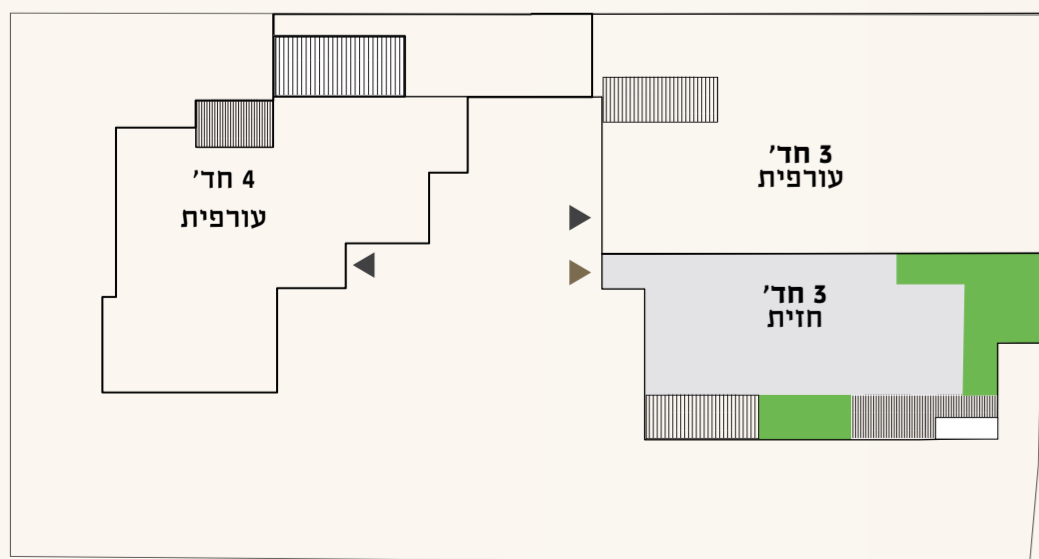

דירת 3 חדרים
קומת קרקע
דירה מס': 3

חזית

שטח פלדלת - 68 מ"ר
חצר פרטית - 42.5 מ"ר

כיווני אוויר
דרום, מערב

מטבח

- מטבח משודרג, אורך כ-7-5 מטר (בהתאם לגודל הדירה)
- פנים ארונות המטבח מסנדרויץ
- דלתות ומגירות המטבח מ-MDF (צבע בחנור)
- כיור בהתקנה שטוחה
- משטח קונרץ או קיסר במבחר דגמים לפי בחירת היום
- אריחי חיפוי המטבח במגוון גדלים וצבעים
- הכנה למדיחי כלים, תנור, גז ומיקרוגל

כלים סניטריים

- אסלות תלויות וניאגרות סמויות בכל הדירה
- אמבטיה אקרילית בחדר רחצה כללי
- בחדר רחצה כללי בסוויטת הורים - ארון תלוי, מראה תואמת וכיור
- בדרים מעוצבים תוצרת חמת/Grohe או בעלי איכות דומה לפי בחירת היום
- אריחי ציפוי במגוון צבעים וגדלים
- ריצוף גרניט פורצלן אנטי סליפ

דירה

- חניה לכל דירה
- בסלון ובמטבח ריצוף 80*80, גרניט פורצלן, חיתוך לייזר מט/מבריק
- בחדרים ריצוף 60*60 גרניט פורצלן, חיתוך לייזר מט/מבריק
- יוטרניה בסלון
- מסגרות אלומיניום
- זכוכית בידודית מחוסמת
- תריסים חשמליים בחדר המגורים ובחדרי שינה.
- דלתות פנים- דלתות עץ במבחר גוונים.
- דלת כניסה בטיחותית
- הכנה לנקודות טלפון וטלויזיה בכל חדר
- אינטרקום עם מסך
- חשמל תלת פאזי 3*25
- הכנה לתנור חימום בחדרי הרחצה
- מפסק תאורה בסוויטת הורים ובמסדרון
- מערכת סולרית למים חמים
- דוד חשמל 150 ליטר
- מרפסת שמש
- מעקות אלומיניום משולבים זכוכית
- ריצוף אנטי סליפ

בניין

- עיצוב מיוחד בלובי הראשי ובלובי הקומתי כולל ריצוף וחיפוי קירות מלא
- יוטרניו, דלתות זכוכית ומראות
- אינטרקום עם מסך לכניסה הראשית לבניין
- קודן בכניסה
- 2 מעליות מפוארות
- גנרטור לגיבוי בשטחים הציבוריים, במעליות ובמתקני החנייה (לשימוש בחירום ובהפסקות חשמל)

.....

.....

.....

.....

.....

.....

.....

.....

* המוצג בתוכנית זו, לרבות ריהוט, אביזרים, מידות, הדמיות ותמונות לצורך המחשה בלבד. לחוזה המכר מצורפים מפרט טכני ותוכנית מכר והם בלבד מחייבים את החברה. תוכנית זו מהווה מצג או הצעה ולא תהיה חלק מתנאי ההתקשרות וההסכם בין הצדדים. שמות המתגים לא סופי. החברה רשאית להחליף כל מותג בשווה ערך. השרטוט אינו בקנה מידה. ט.ל.ח.